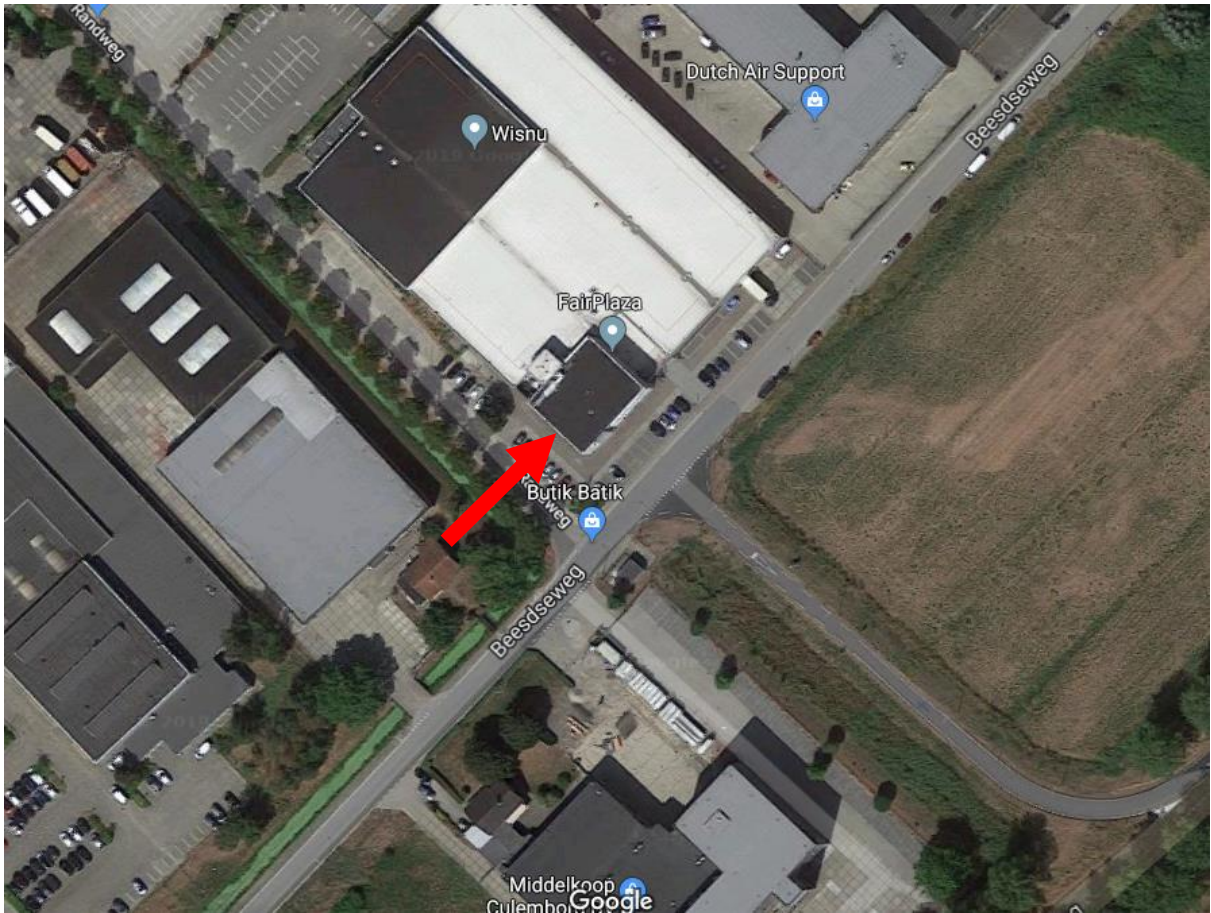

## Adres:

Randweg 30 (ook wel te vinden als Beesdseweg 5)  
4104 AC Culemborg

Ons kantoor vindt u op de tweede verdieping van het pand aan de Randweg 30, in hetzelfde gebouw als Fairplaza. De ingang vindt u om de hoek van de kruising Beesdseweg en Randweg (Afbeelding 1).

## Vanuit Noord, Midden en Zuid Nederland (Afbeelding 2)

1. Neem op de A2 de afslag Culemborg
2. Eerste verkeerslichten rechtdoor (kan niet anders)
3. Tweede verkeerslichten rechtdoor
4. Eerste rotonde rechtdoor
5. Tweede rotonde linksaf (= Erasmusweg)
6. Na 50 meter rechtsaf (= Rolweg)
7. Weg blijven vervolgen, wordt dan Beesdseweg
8. Sla linksaf op de Randweg, de derde zijweg links vanaf de rotonde en parkeer direct rechts op de parkeerplaats
9. De ingang van Viridis vindt u direct rechts aan de Randweg

## Vanuit de richting Kesteren/Rhenen (Afbeelding 3)

1. Aanrijden via de Provincialeweg N320
2. Blijf bij de verkeerslichten richting Culemborg op de N320. Volg de Provinciale weg onder het spoor door en neem de eerste afslag na het spoorwegviaduct: "Station, Schalkwijk" ..
3. Sla op de Beesdseweg linksaf en direct rechtsaf, parkeer direct rechts op de parkeerplaats
4. De ingang vindt u direct rechts aan de Randweg

## Met het openbaar vervoer (trein) (Afbeelding 4)

1. Loop het westelijke perron (spoor 2) helemaal af richting het zuiden
2. Neem de trap naar beneden en loop rechtdoor over het parkeerterrein naar de Parallelweg
3. Ga op de Parallelweg linksaf en volg deze weg met de bocht mee naar rechts (de weg loopt over in de Beesdseweg)
4. Neem op de Beesdseweg de eerste afslag rechts naar de Randweg
5. De ingang vindt u direct rechts aan de Randweg