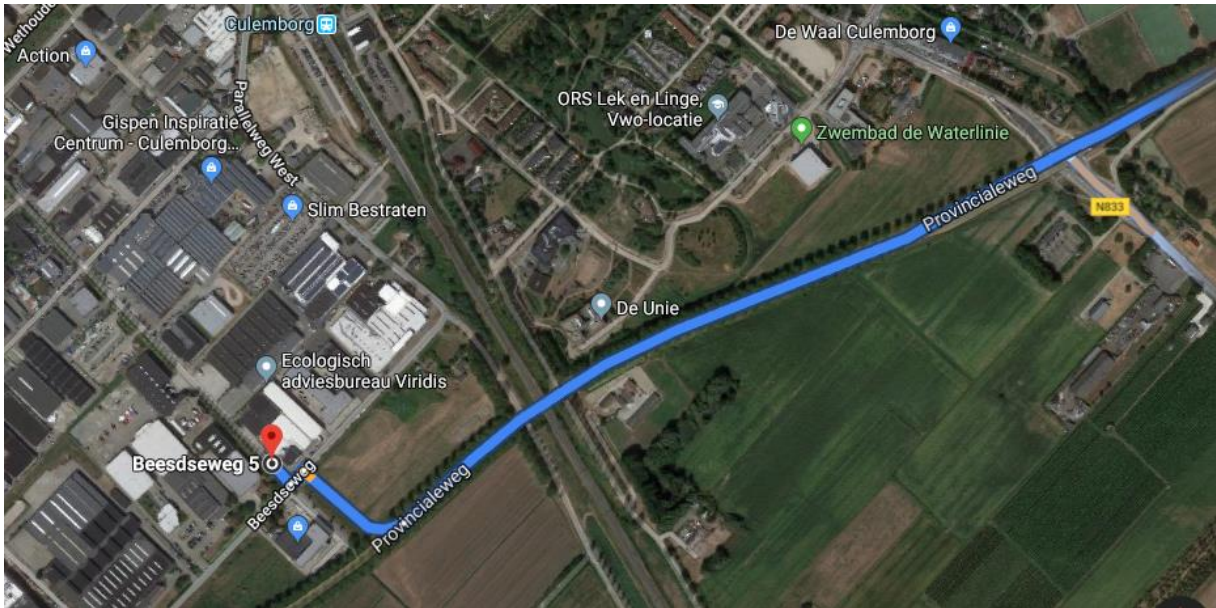

## Vanuit de richting Kesteren/Rhenen (Afbeelding 3)

1. Aanrijden via de Provincialeweg N320
2. Blijf bij de verkeerslichten richting Culemborg op de N320. Volg de Provinciale weg onder het spoor door en neem de eerste afslag na het spoorwegviaduct: "Station, Schalkwijk" ..
3. Sla op de Beesdseweg linksaf en direct rechtsaf, parkeer direct rechts op de parkeerplaats
4. De ingang vindt u direct rechts aan de Randweg

## Met het openbaar vervoer (trein) (Afbeelding 4)

1. Loop het westelijke perron (spoor 2) helemaal af richting het zuiden
2. Neem de trap naar beneden en loop rechtdoor over het parkeerterrein naar de Parallelweg
3. Ga op de Parallelweg linksaf en volg deze weg met de bocht mee naar rechts (de weg loopt over in de Beesdseweg)
4. Neem op de Beesdseweg de eerste afslag rechts naar de Randweg
5. De ingang vindt u direct rechts aan de Randweg

Afbeelding 1: Ingang kantoor Viridis (Google Maps)

Afbeelding 2: met de auto vanuit Midden, Zuid en Noord Nederland (Google Maps)

Afbeelding 3: met de auto vanuit de Richting Kesteren/Rhemen (Google Maps)

Afbeelding 4: Vanaf station Culemborg (Google Maps)