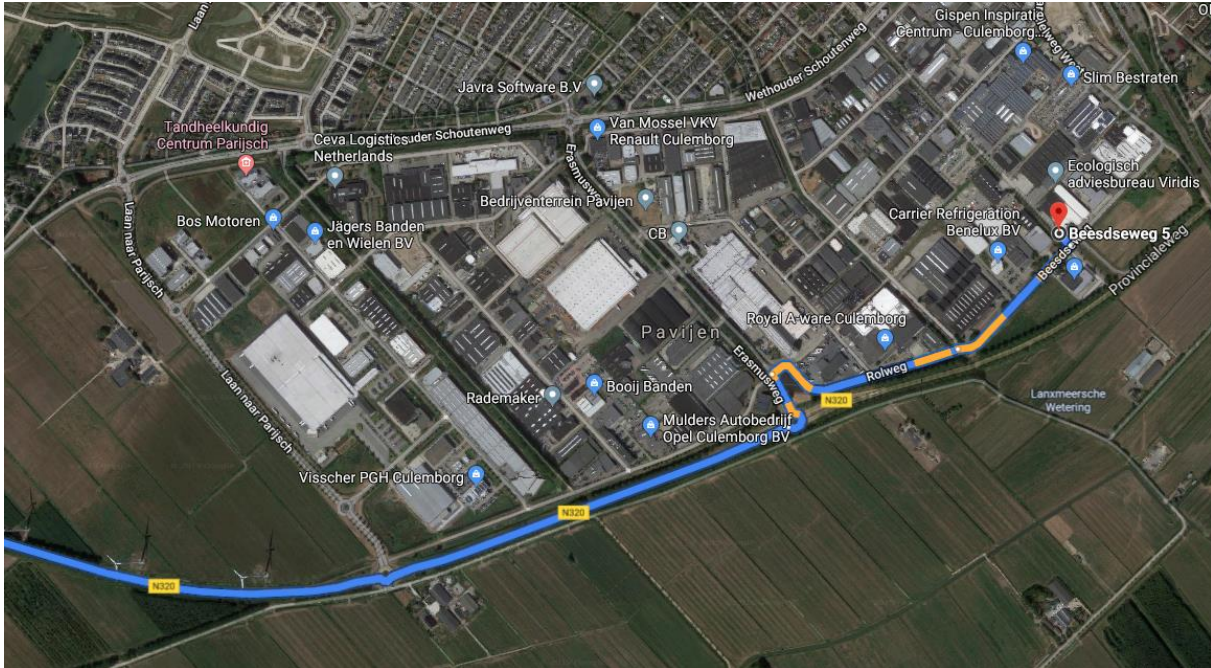

## Vanuit Noord, Midden en Zuid Nederland (Afbeelding 2)

1. Neem op de A2 de afslag Culemborg
2. Eerste verkeerslichten rechtdoor (kan niet anders)
3. Tweede verkeerslichten rechtdoor
4. Eerste rotonde rechtdoor
5. Tweede rotonde linksaf (= Erasmusweg)
6. Na 50 meter rechtsaf (= Rolweg)
7. Weg blijven vervolgen, wordt dan Beesdseweg
8. Sla linksaf op de Randweg, de derde zijweg links vanaf de rotonde en parkeer direct rechts op de parkeerplaats
9. De ingang van Viridis vindt u direct rechts aan de Randweg

## Vanuit de richting Kesteren/Rhenen (Afbeelding 3)

1. Aanrijden via de Provincialeweg N320
2. Blijf bij de verkeerslichten richting Culemborg op de N320. Volg de Provinciale weg onder het spoor door en neem de eerste afslag na het spoorwegviaduct: "Station, Schalkwijk" ..
3. Sla op de Beesdseweg linksaf en direct rechtsaf, parkeer direct rechts op de parkeerplaats
4. De ingang vindt u direct rechts aan de Randweg

## Met het openbaar vervoer (trein) (Afbeelding 4)

1. Loop het westelijke perron (spoor 2) helemaal af richting het zuiden
2. Neem de trap naar beneden en loop rechtdoor over het parkeerterrein naar de Parallelweg
3. Ga op de Parallelweg linksaf en volg deze weg met de bocht mee naar rechts (de weg loopt over in de Beesdseweg)
4. Neem op de Beesdseweg de eerste afslag rechts naar de Randweg
5. De ingang vindt u direct rechts aan de Randweg

Afbeelding 1: Ingang kantoor Viridis (Google Maps)

Afbeelding 2: met de auto vanuit Midden, Zuid en Noord Nederland (Google Maps)

Afbeelding 3: met de auto vanuit de Richting Kesteren/Rhemen (Google Maps)